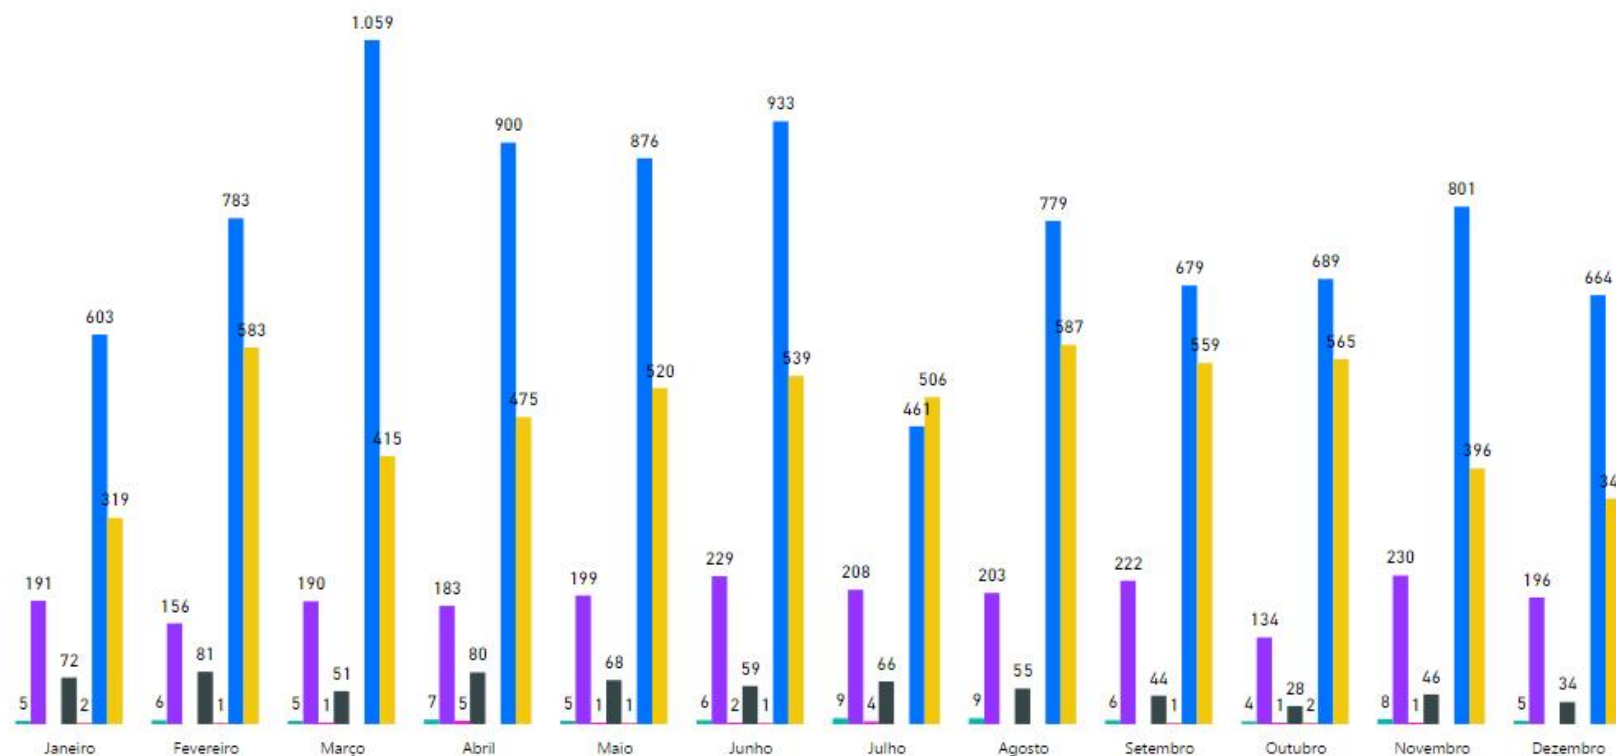

Governo do Estado de São Paulo

Secretaria de Educação OUVIDORIA

RELATÓRIO ANUAL - 2016

Canais de Manifestação

● Carta ● Email ● Expediente ● Presencial ● SIC ● Site ● Telefone

Site	9.227
Telefone	5.813
Email	2.341
Presencial	684
Carta	75
Expediente	15
SIC	8
TOTAL	18.163