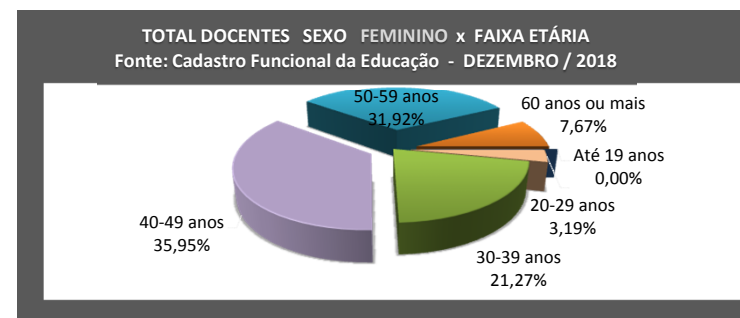

### 2.2.1 - TOTAL DOCENTES ATIVOS: POR "SEXO"

SEXO	TOTAL
FEMININO	139.256
MASCULINO	49.730
<b>TOTAL</b>	<b>188.986</b>

Nota: Os Docentes estão considerados no Cargo de Exercício

### 2.2.2 - TOTAL DOCENTES: POR "CATEGORIA FUNCIONAL x FAIXA ETÁRIA"

CATEG. FUNCIONAL	FAIXA ETÁRIA - SEXO FEMININO						TOTAL
	Até 19 anos	20-29 anos	30-39 anos	40-49 anos	50-59 anos	60 anos ou mais	
EFETIVO	-	2.543	20.101	32.467	26.515	5.144	86.770
CATEG. F	-	-	2.965	9.997	12.715	3.991	29.668
ESTÁVEL	-	-	-	-	19	41	60
CLT	-	-	-	-	-	-	-
TEMPORÁRIO	2	1.899	6.552	7.599	5.199	1.507	22.758
<b>TOTAL</b>	<b>2</b>	<b>4.442</b>	<b>29.618</b>	<b>50.063</b>	<b>44.448</b>	<b>10.683</b>	<b>139.256</b>

### 2.2.2 - TOTAL DOCENTES: POR "CATEGORIA FUNCIONAL x FAIXA ETÁRIA"

CATEGORIA FUNCIONAL	FAIXA ETÁRIA - SEXO MASCULINO						TOTAL
	Até 19 anos	20-29 anos	30-39 anos	40-49 anos	50-59 anos	60 anos ou mais	
EFETIVO	-	1.283	9.930	11.111	10.070	2.189	34.583
CATEG. F	-	1	892	2.305	3.271	1.158	7.627
ESTÁVEL	-	-	-	-	14	39	53
CLT	-	-	-	-	-	1	1
TEMPORÁRIO	3	1.341	2.649	1.974	1.137	362	7.466
<b>TOTAL</b>	<b>3</b>	<b>2.625</b>	<b>13.471</b>	<b>15.390</b>	<b>14.492</b>	<b>3.749</b>	<b>49.730</b>